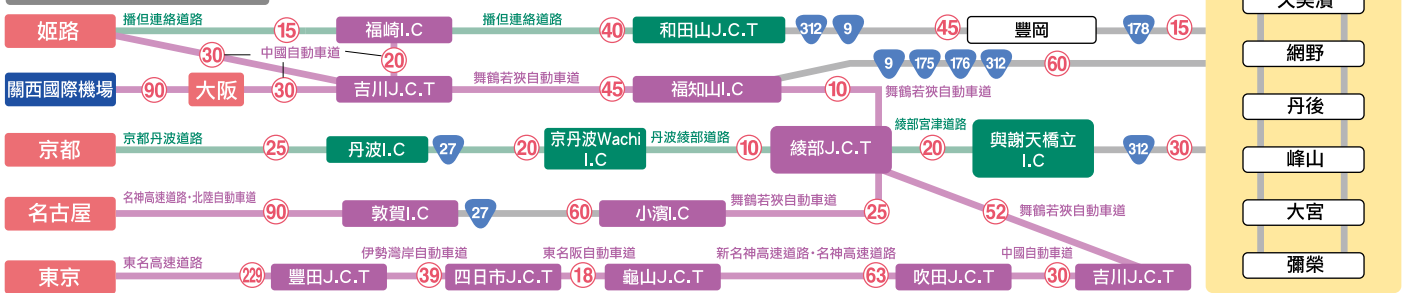

京丹後市交通地圖

交通指引

※ 其中的數字表示移動時間(分)。

您自行開車時

您搭乘電車時

您搭乘飛機時